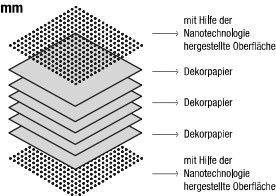

Fenix-NTM® farbige Kante SL 10 mm

DEKTON® by Cosentino SL 8 mm

Holz SL 9 mm