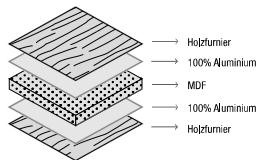

100	240 cm 944/8"	→ Linecompact → Pure-White → Glas → DEKTON® → Holz
	260 cm 1023/8"	→ Linecompact → Pure-White → Glas → Holz
	280 cm 1102/8"	→ Linecompact → Pure-White → Glas → DEKTON® → Holz
	300 cm 1181/8"	→ Linecompact → Pure-White → Glas → Holz

Prof. 124 cm
Depth 487/8"

124	220 cm 869/8"	→ Linecompact → Pure-White → Glas
	240 cm 944/8"	→ Linecompact → Pure-White → Glas
	288 cm 1133/8"	→ Linecompact → Pure-White → Glas

Sonderausführungen

AUFPREIS FÜR MASSKÜRZUNGEN:

266

AUFPREIS FÜR SONDERFARBE DER PLATTE:

266

140

Platten

Linecompact SL 10 mm

Pure-white SL 10 mm

Fenix-NTM® schwarze Kante SL 10 mm

Fenix-NTM® farbige Kante SL 10 mm

DEKTON® by Cosentino SL 8 mm

Holz SL 9 mm

Glas SL 10 mm