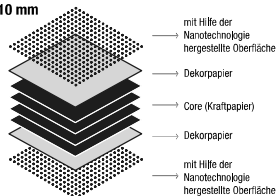

Fenix-NTM® schwarze Kante SL 10 mm