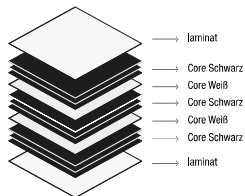

100	240 cm 944/8"	→ Linecompact → Pure-White → Glas → DEKTON® → Holz
	260 cm 1023/8"	→ Linecompact → Pure-White → Glas → Holz
	280 cm 1102/8"	→ Linecompact → Pure-White → Glas → DEKTON® → Holz
	300 cm 1181/8"	→ Linecompact → Pure-White → Glas → Holz

Prof. 124 cm
Depth 487/8"

124	220 cm 869/8"	→ Linecompact → Pure-White → Glas
	240 cm 944/8"	→ Linecompact → Pure-White → Glas
	288 cm 1133/8"	→ Linecompact → Pure-White → Glas

Sonderausführungen

AUFPREIS FÜR MASSKÜRZUNGEN:

266

AUFPREIS FÜR SONDERFARBE DER PLATTE:

266

140

Platten

Linecompact SL 10 mm